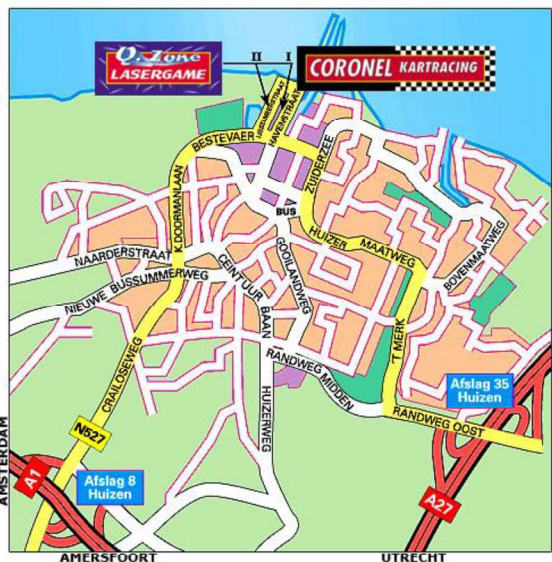

CORONEL.

CORONEL KARTRACING
Havenstraat 295
1271 AD HUIZEN

tel: 035-5265053
fax: 035-5268074

Via A1:

Afslag Huizen/Blaricum. Volg de borden Huizen, alle stoplichten rechtdoor totdat u

aan uw linkerhand een kleine haven ziet. Voor de haven slaat u linksaf (staat aangegeven op het lichtbord aan de lantaarnpaal), na 50 meter ziet u aan uw linkerhand Coronel Kartracing. U kunt hier uw auto parkeren.

Via A27:

Afslag Huizen/Blaricum. Volg de borden Haven/Industrieterrein 't Plaveen ($\pm 2\frac{1}{2}$ km), vervolgens gaat u linksaf de autoboulevard op. De derde straat rechts is de Havenstraat (Coronel Kartracing staat aangegeven op het lichtbord aan de lantaarnpaal), na 50 meter ziet u aan uw linkerhand Coronel Kartracing. U kunt hier uw auto parkeren.